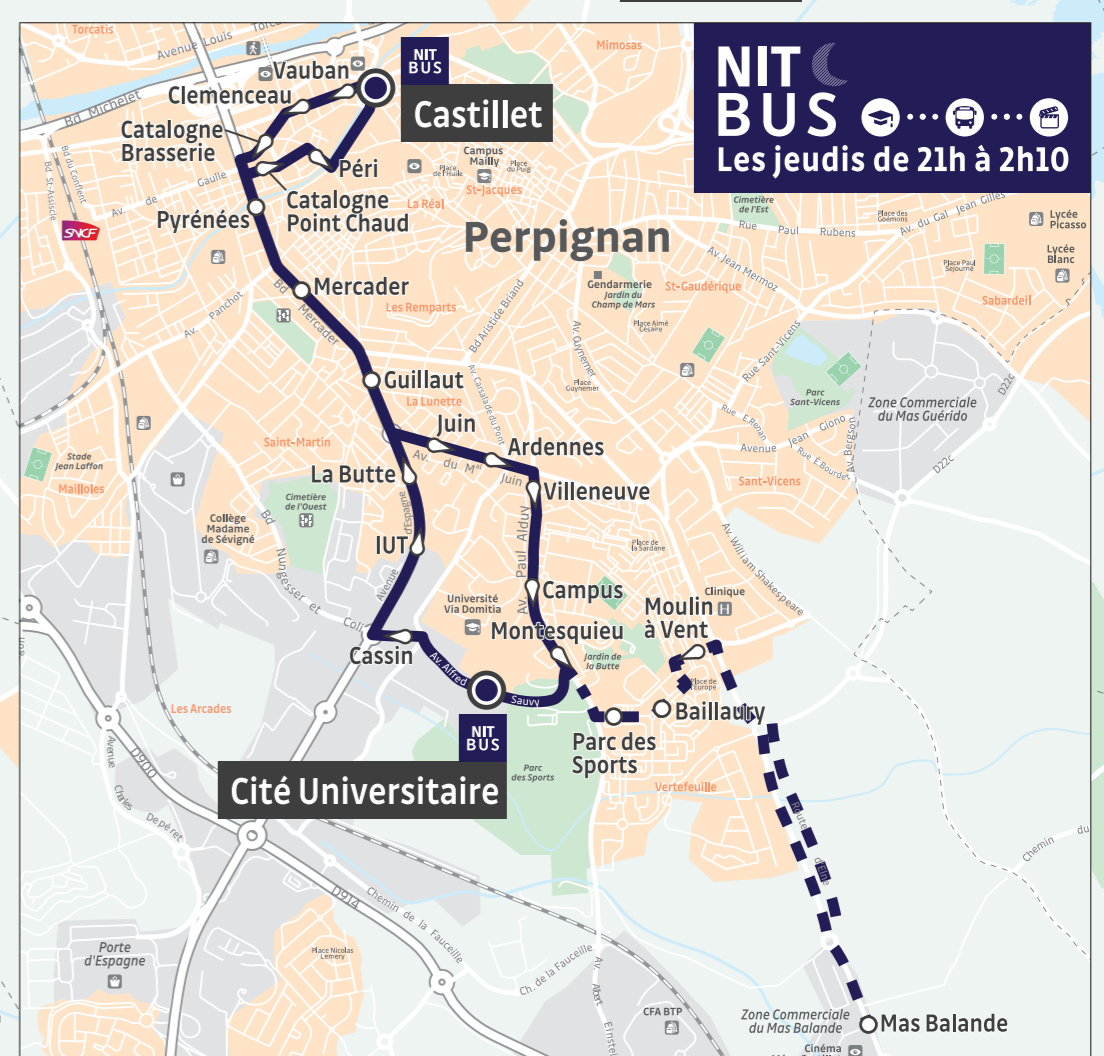

Plan du réseau Sankéo PERPIGNAN

AVEC LE P'TIT BUS, MES DÉPLACEMENTS EN CENTRE-VILLE C'EST FACILE !

Navette gratuite (du lundi au samedi, sauf jours fériés, 7h20 - 19h45)

Un passage toutes les 20 min depuis catalogue Jeantet Violet en direction de la gare SNCF.

Arrêt à la demande sur simple signe de la main, le conducteur s'arrêtera où vous le souhaitez (sauf indication contraire).

Arrêts tronçon commun centre-ville

1	2	3	4	5	6	7	8	9	10	11	12	13	14	15	16	17	18	19	20	21	22	23	24	25
1	2	3	4	5	6	7	8	9	10	11	12	13	14	15	16	17	18	19	20	21	22	23	24	25

Lignes de Bus Sankéo

1	Languedoc	→	Parc des Sports	→	Tecnosud						
2	Massilia	→	Cité St-Assisèle								
3	Lycée Maillol	→	Flandres Dunkerque								
4	Mas St-Pierre	→	Le Soler	→	St-Féliu-d'avall						
5	Sankéo	→	Parc des Sports								
6	Canet Sud	→	Gare TGV								
7	St-Marie Plage	→	Villelongue-de-la-Salanque	→	Bompas Salanque	→	Gare TGV				
8	Baixas	→	Templiers	→	Peyrestortes	→	Aéroport	→	Gare TGV	→	Abbé Pierre
9	Sankéo	→	Parc des Sports								
10	Canet Sud	→	Gare TGV								
11	Canet Sud	→	Gare TGV								
12	St-Marie Plage	→	Villelongue-de-la-Salanque	→	St-Hippolyte	→	Rivesaltes Cap Roussillon	→	Lycée Maillol	→	Gare TGV
13	St-Laurent-de-la-Salanque	→	St-Hippolyte	→	Rivesaltes Cap Roussillon	→	Languedoc	→	Gare TGV		
14	Torreilles	→	Bompas Platanium	→	Gare TGV	→	Toulouges	→	Canohès		
15	Catalogne/Gare Routière Méditerranée	→	Toulouges	→	Canohès						

Légende

- Arrêt desservi dans les deux sens
- Arrêt desservi dans un seul sens
- Terminus de ligne
- Pôle d'échanges
- Ligne Sankéo
- Desserte à certaines heures
- Centre commercial
- Cimetière
- Hôpital et Clinique
- Lycée et Collège
- Université et École Supérieure
- Piscine
- Mairie
- Office de tourisme
- Équipement sportif
- Autre équipement
- Gare SNCF
- Gare Routière Multimodale
- Arrêt desservi par le service IIO
- La Poste