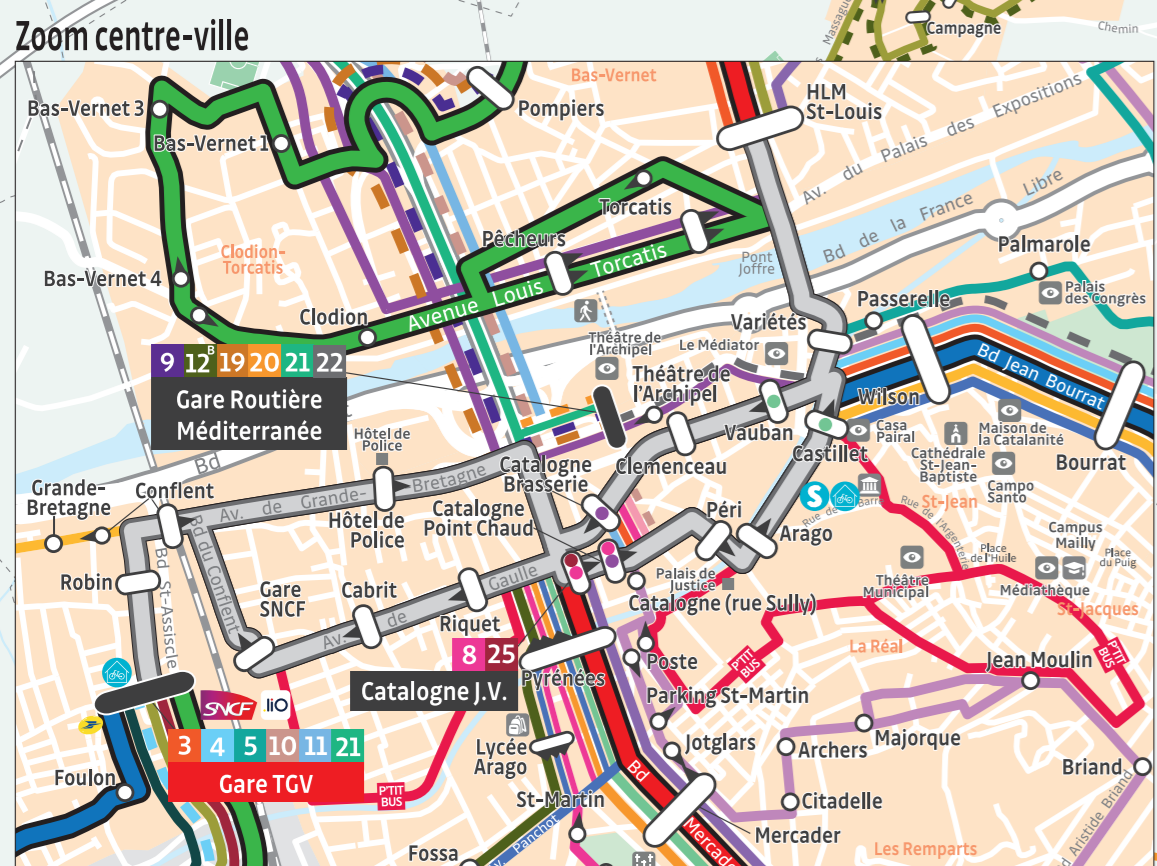

Plan du réseau Sankéo PERPIGNAN

AVEC LE P'TIT BUS, MES DÉPLACEMENTS EN CENTRE-VILLE C'EST FACILE !

Navette gratuite (du lundi au samedi, sauf jours fériés, 7h20 - 19h45)

Un passage toutes les 20 min depuis catalogue Jeantet Violet en direction de la gare SNCF.

Arrêt à la demande sur simple signe de la main, le conducteur s'arrêtera où vous le souhaitez (sauf indication contraire).

Arrêts tronçon commun centre-ville

1	2	3	4	5	6	7	8	9	10	11	12	13	14	15	16	17	18	19	20	21	22	23	24	25
1	2	3	4	5	6	7	8	9	10	11	12	13	14	15	16	17	18	19	20	21	22	23	24	25

Lignes de Bus Sankéo

1	Languedoc	→	Parc des Sports	→	Tecnosud						
2	Massilia	→	Cité St-Assisèle								
3	Lycée Maillol	→	Flandres Dunkerque								
4	Mas St-Pierre	→	Le Soler	→	St-Féliu-d'avall						
5	Sankéo	→	Parc des Sports								
6	Canet Sud	→	Gare TGV								
7	St-Marie Plage	→	Villelongue-de-la-Salanque	→	Bompas Salanque	→	Gare TGV				
8	Baixas	→	Templiers	→	Peyrestortes	→	Aéroport	→	Gare TGV	→	Abbé Pierre
9	Sankéo	→	Parc des Sports								
10	Canet Sud	→	Gare TGV								
11	Canet Sud	→	Gare TGV								
12	St-Marie Plage	→	Villelongue-de-la-Salanque	→	St-Hippolyte	→	Rivesaltes Cap Roussillon	→	Lycée Maillol	→	Gare TGV
13	St-Laurent-de-la-Salanque	→	St-Hippolyte	→	Rivesaltes Cap Roussillon	→	Languedoc	→	Gare TGV		
14	Torreilles	→	Bompas Platanium	→	Gare TGV	→	Toulouges	→	Canohès		
15	Catalogne/Gare Routière Méditerranée	→	Toulouges	→	Canohès						

Légende

- Arrêt desservi dans les deux sens
- Arrêt desservi dans un seul sens
- Terminus de ligne
- Pôle d'échanges
- Ligne Sankéo
- Desserte à certaines heures
- Centre commercial
- Cimetière
- Hôpital et Clinique
- Lycée et Collège
- Université et École Supérieure
- Piscine
- Mairie
- Office de tourisme
- Équipement sportif
- Autre équipement
- Gare SNCF
- Gare Routière Multimodale
- Arrêt desservi par le service IIO
- La Poste