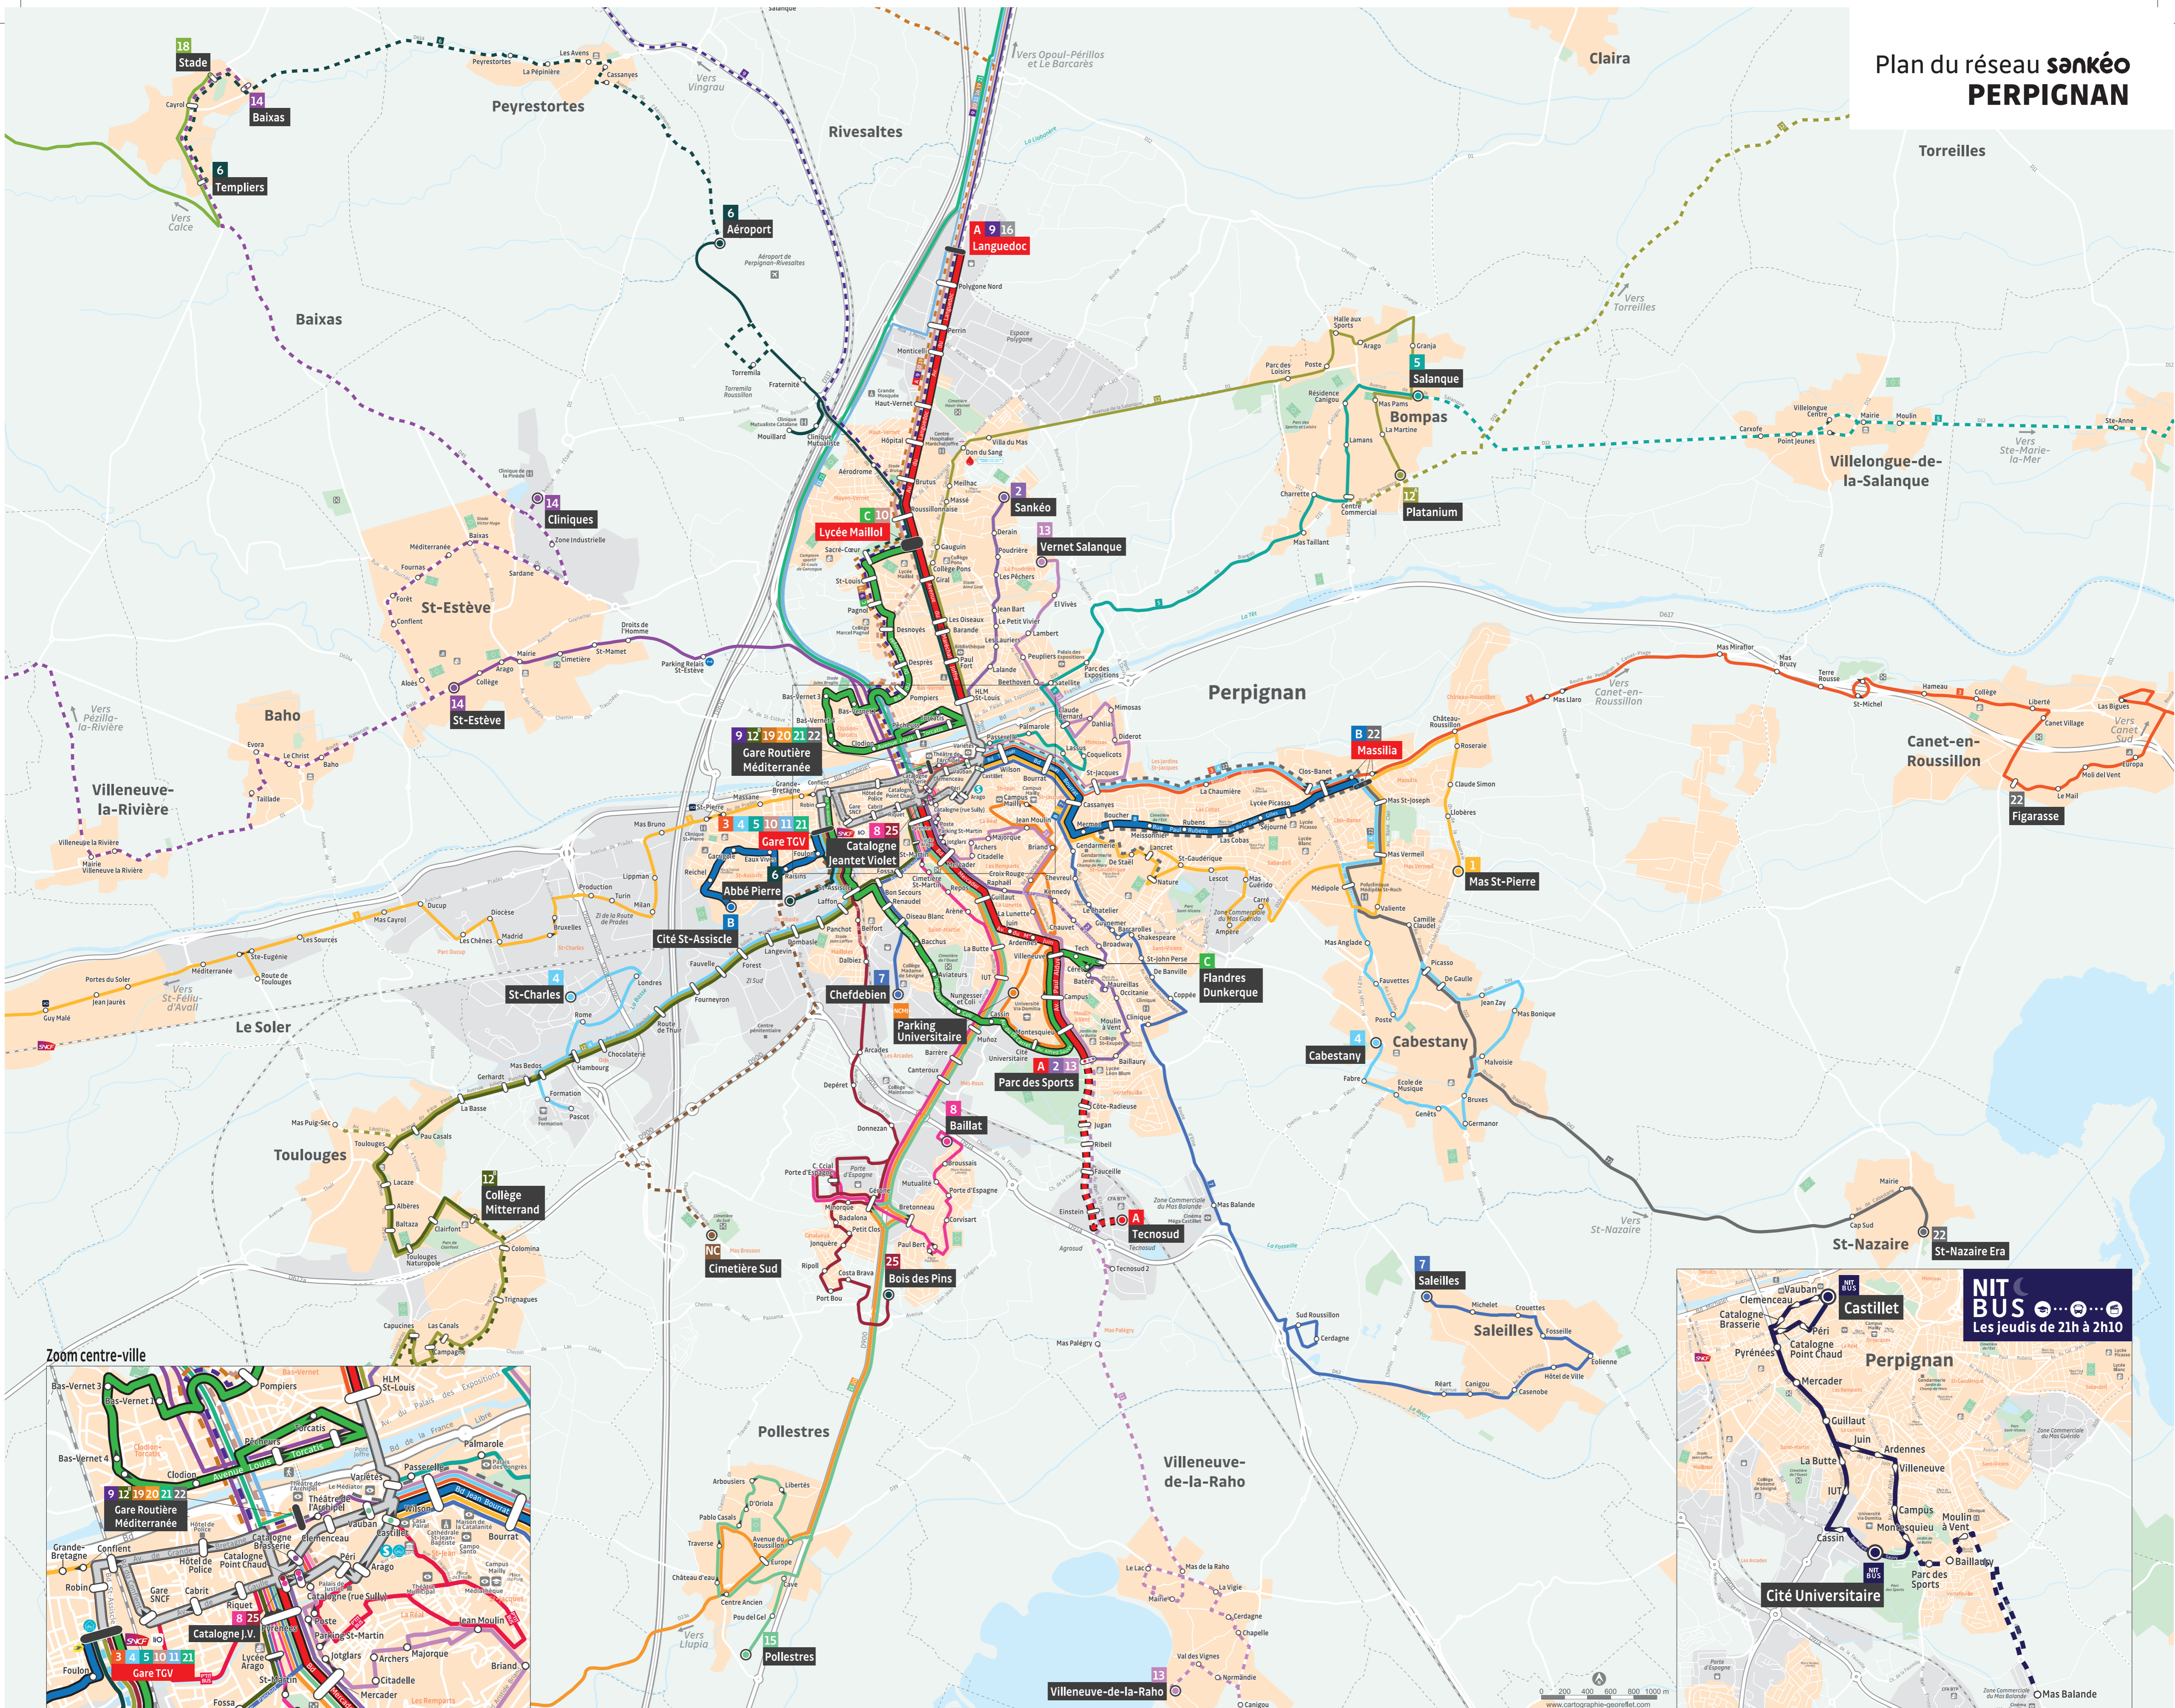

Plan du réseau Sankéo PERPIGNAN

AVEC LE P'TIT BUS, MES DÉPLACEMENTS EN CENTRE-VILLE C'EST FACILE !

Navette gratuite (du lundi au samedi, sauf jours fériés, 7h20 - 19h45)

Un passage toutes les 20 min depuis catalogue Jeantet Violet en direction de la gare SNCF.

Arrêt à la demande sur simple signe de la main, le conducteur s'arrêtera où vous le souhaitez (sauf indication contraire).

Arrêts tronçon commun centre-ville

1	2	3	4	5	6	7	8	9	10	11	12	13	14	15	16	17	18	19	20	21	22	23	24	25
1	2	3	4	5	6	7	8	9	10	11	12	13	14	15	16	17	18	19	20	21	22	23	24	25

Lignes de Bus Sankéo

1	Languedoc	→	Parc des Sports	→	Tecnosud						
2	Massilia	→	Cité St-Assisèle								
3	Lycée Maillol	→	Flandres Dunkerque								
4	Mas St-Pierre	→	Le Soler	→	St-Féliu-d'avall						
5	Sankéo	→	Parc des Sports								
6	Canet Sud	→	Gare TGV								
7	St-Marie Plage	→	Villelongue-de-la-Salanque	→	Bompas Salanque	→	Gare TGV				
8	Baixas	→	Templiers	→	Peyrestortes	→	Aéroport	→	Gare TGV	→	Abbé Pierre
9	Sankéo	→	Parc des Sports								
10	Canet Sud	→	Gare TGV								
11	Canet Sud	→	Gare TGV								
12	St-Marie Plage	→	Villelongue-de-la-Salanque	→	St-Hippolyte	→	Rivesaltes Cap Roussillon	→	Lycée Maillol	→	Gare TGV
13	St-Laurent-de-la-Salanque	→	St-Hippolyte	→	Rivesaltes Cap Roussillon	→	Languedoc	→	Gare TGV		
14	Torreilles	→	Bompas Platanium	→	Gare TGV	→	Toulouges	→	Canohès		
15	Catalogne/Gare Routière Méditerranée	→	Toulouges	→	Canohès						

Légende

- Arrêt desservi dans les deux sens
- Arrêt desservi dans un seul sens
- Terminus de ligne
- Pôle d'échanges
- Ligne Sankéo
- Desserte à certaines heures
- Centre commercial
- Cimetière
- Hôpital et Clinique
- Lycée et Collège
- Université et École Supérieure
- Piscine
- Mairie
- Office de tourisme
- Équipement sportif
- Autre équipement
- Gare SNCF
- Gare Routière Multimodale
- Arrêt desservi par le service IIO
- La Poste